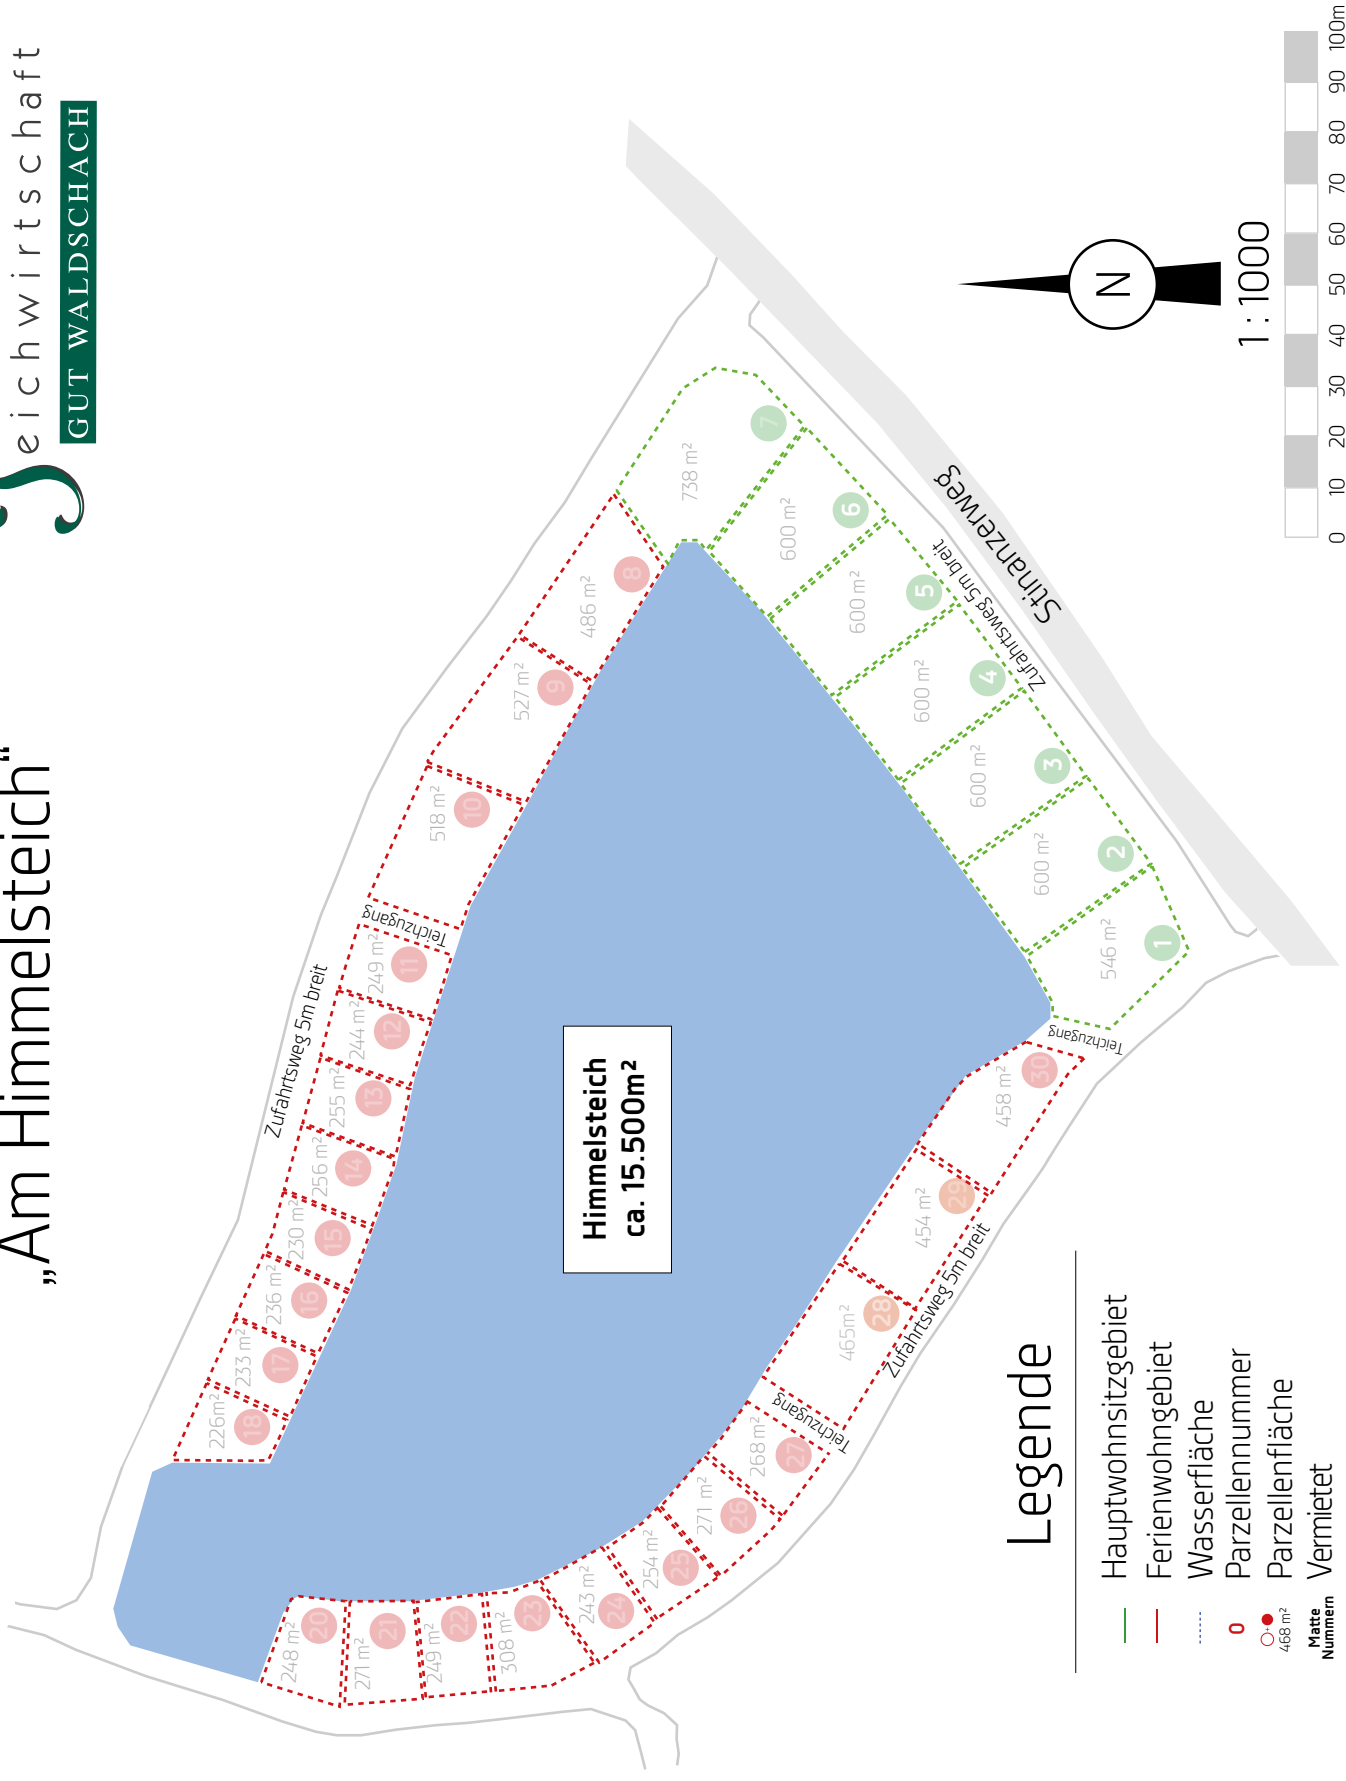

# „Am Himmelsteich“

**Himmelsteich**  
 ca. 15.500m<sup>2</sup>

## Legende

- Hauptwohnsitzgebiet
- Ferienwohngebiet
- Wasserfläche
- Parzellennummer
- Parzellenfläche
- Vermietet
- Vermietet

## Preistabelle

Sämtliche verfügbaren Grundstücke aller Teiche sind aktuell vermietet.